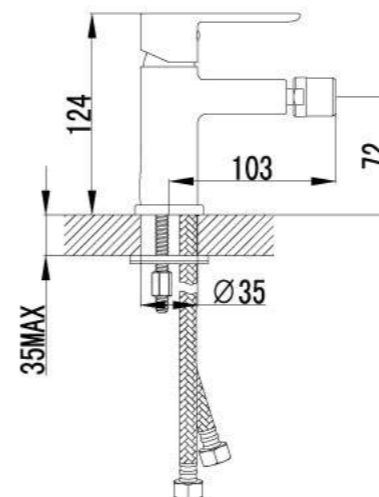

Смеситель для кухни с поворотным изливом

- Скрытый аэратор Neoperl® Slim SSR с изменяемым углом подачи воды
- Керамический картридж 35 мм
- Гибкая подводка 1/2" 35 см
- Металлическая рукоятка

LM3404C

Смеситель для кухни с поворотным изливом

- Аэратор
- Керамический картридж 25 мм
- Гибкая подводка 1/2" 35 см
- Металлическая рукоятка

LM3405C

Смеситель для биде

- Поворотный аэратор Neoperl® Cascade®
- Керамический картридж 25 мм
- Гибкая подводка 1/2" 35 см
- Металлическая рукоятка

LM3408C