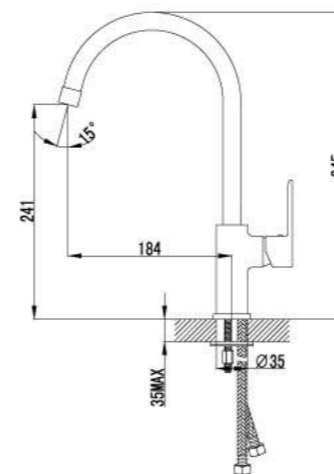

Смеситель для кухни с поворотным изливом

- Скрытый аэратор Neoperl® Slim SSR с изменяемым углом подачи воды
- Керамический картридж 35 мм
- Гибкая подводка 1/2" 35 см
- Металлическая рукоятка

LM3404C

Смеситель для кухни с поворотным изливом

- Аэратор
- Керамический картридж 25 мм
- Гибкая подводка 1/2" 35 см
- Металлическая рукоятка

LM3405C

Смеситель для биде

- Поворотный аэратор Neoperl® Cascade®
- Керамический картридж 25 мм
- Гибкая подводка 1/2" 35 см
- Металлическая рукоятка

LM3408C